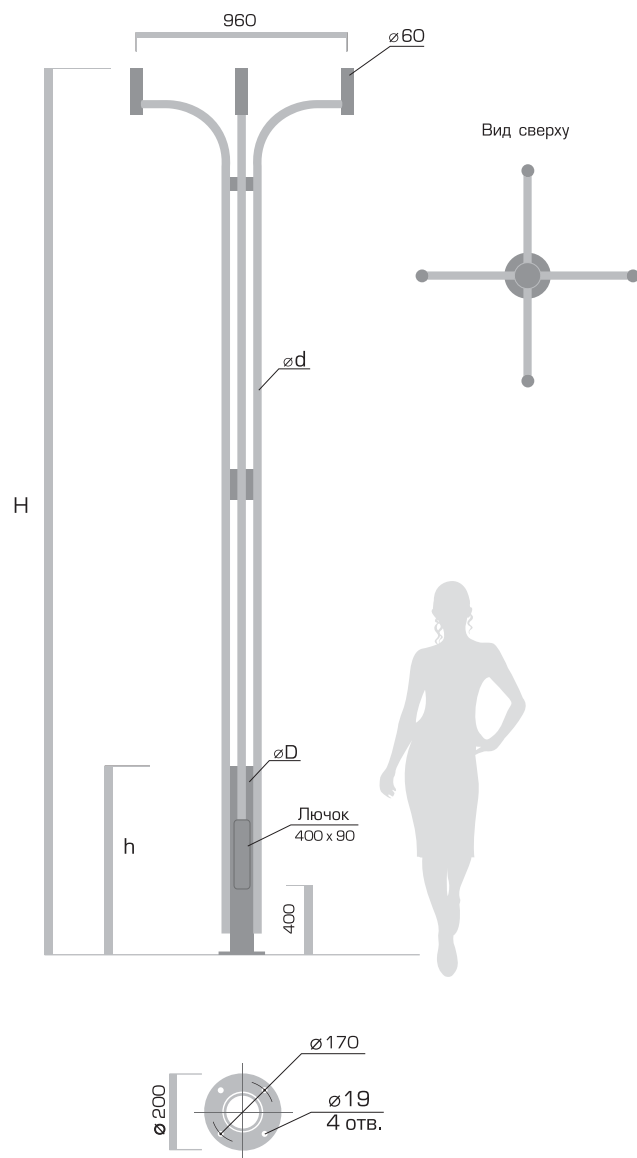

ОПОРА «ЗЕЛЕНОГОРСК»

Код изделия	H, м	h, м	D, мм	d, мм	Вес, кг
ZEL40	4,0	1,0	108	42	53
ZEL50	5,0	1,0	108	42	61
Code					Weight, kg

Код для заказа опоры состоит из **кода изделия** и **кода цвета изделия** из базовой палитры, например: ZEL40 – GRN