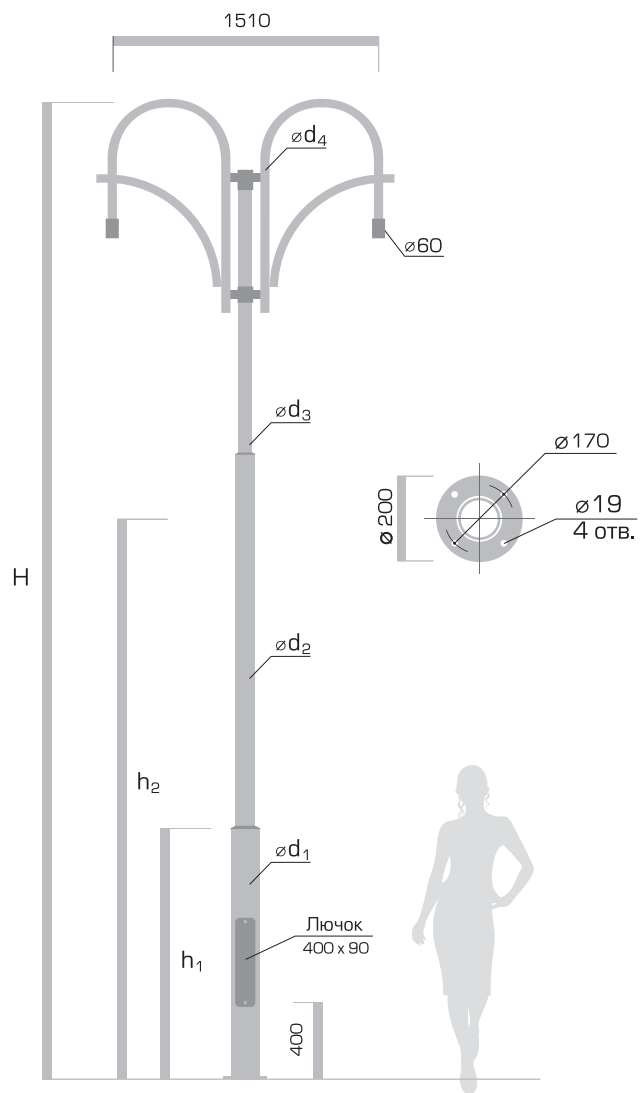

ОПОРА «ВИОЛА»

Код изделия	H, м	h ₁ , м	h ₂ , м	d ₁ , мм	d ₂ , мм	d ₃ , мм	d ₄ , мм	Вес, кг
VI045	4,5	1,0	2,5	133	89	60	42	61
VI055	5,5	1,4	3,5	133	89	60	42	70
VI065	6,5	2,0	4,5	133	89	60	42	80
Code								Weight, kg

Код для заказа опоры состоит из **кода изделия** и **кода цвета изделия** из базовой палитры, например: VI045 – GRAY/MR