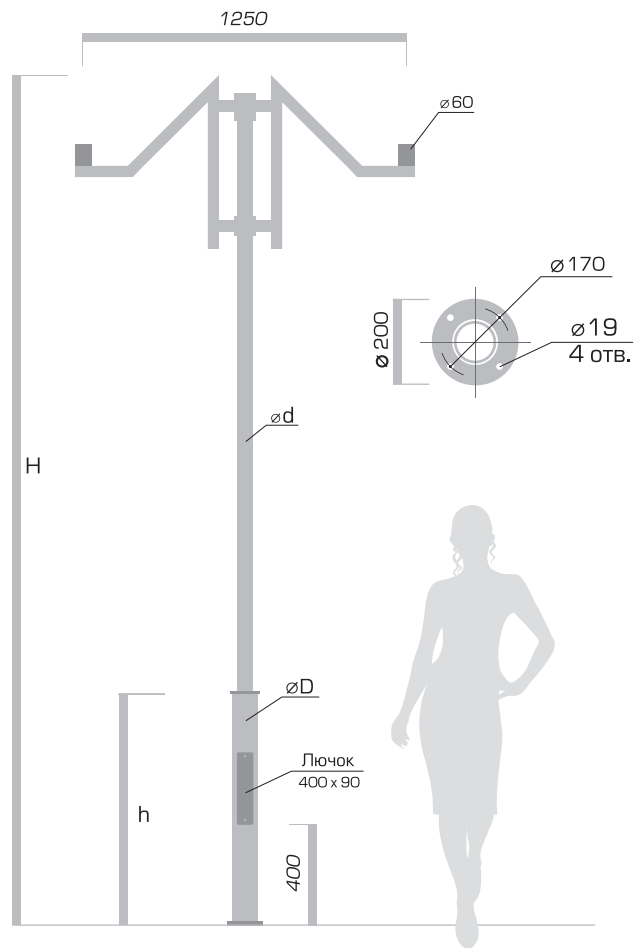

ОПОРА «УШБА»

Код изделия	H, м	h, м	D, мм	d, мм	Вес, кг
U40	4,2	1,0	108	60	37
Code					Weight, kg

Код для заказа опоры состоит из **кода изделия** и **кода цвета изделия** из базовой палитры, например: U40 – BLK/MR