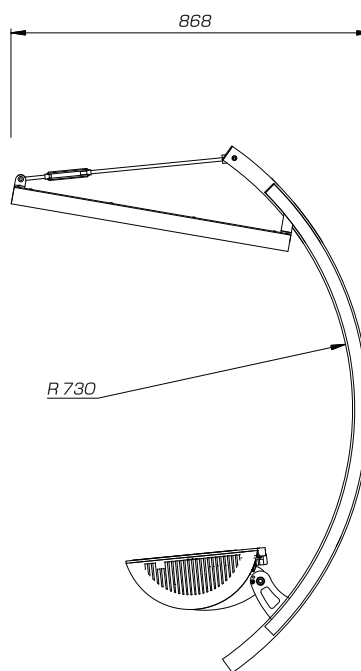

Осветительная система «СИГМА»

Код изделия	Источник света	Вес, кг
SIG 70	70 Вт/ДРИ (ДНаТ)	18
SIG 150	150 Вт/ДРИ (ДНаТ)	18
Code		Weight, kg

Код для заказа опоры состоит из **кода изделия** и **кода цвета изделия** из базовой палитры, например: SIG 150-BLK/MM