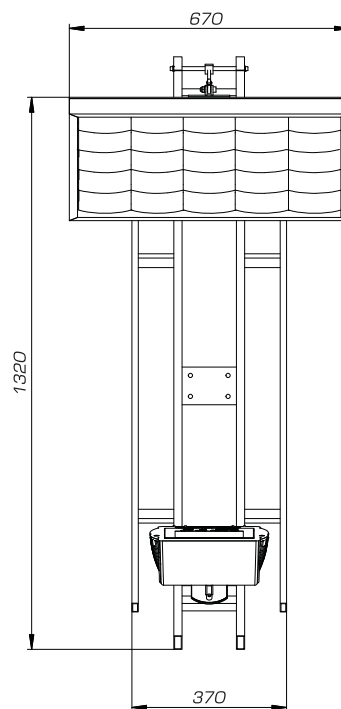

Осветительная система «СИГМА»

Код изделия	Источник света	Вес, кг
SIG 70	70 Вт/ДРИ (ДНаТ)	18
SIG 150	150 Вт/ДРИ (ДНаТ)	18
Code		Weight, kg

Код для заказа опоры состоит из **кода изделия** и **кода цвета изделия** из базовой палитры, например: SIG 150-BLK/MM