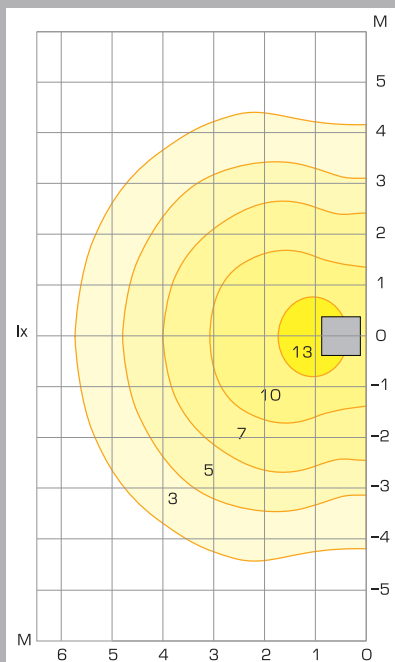

**Окраска**

Производится по порошковой технологии. Цвет – любой из палитры базовых цветов (стр. 284).

Сеть спортивных клубов SPORTLIFE, г. Санкт-Петербург

Диаграмма освещенности для SIG 70  
Монтажная высота 4 м

Диаграмма освещенности для SIG 150  
Монтажная высота 4 м