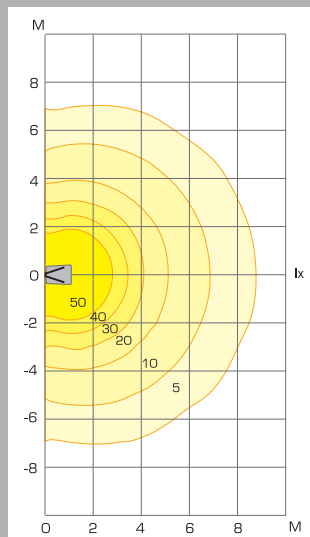

Подключение

Подключение – к сети 220 В, 50 Гц.
Максимальное сечение присоединяемых проводников – 16 мм².

Окраска

Производится по порошковой технологии.
Цвет – любой из палитры базовых цветов (стр. 284).

Код изделия	a	b	Вес, кг
KRSAY40	1010	765	27
KRSAY60	1360	1050	43
Code	Weight, kg		

Диаграммы освещенности

для KRSAY40 (H_{уст. отр.} = 4 м)

для KRSAY60 (H_{уст. отр.} = 6 м)

Код для заказа кронштейна состоит из кода изделия и кода цвета изделия из базовой палитры, например: KRSAY40 – BLK/MT