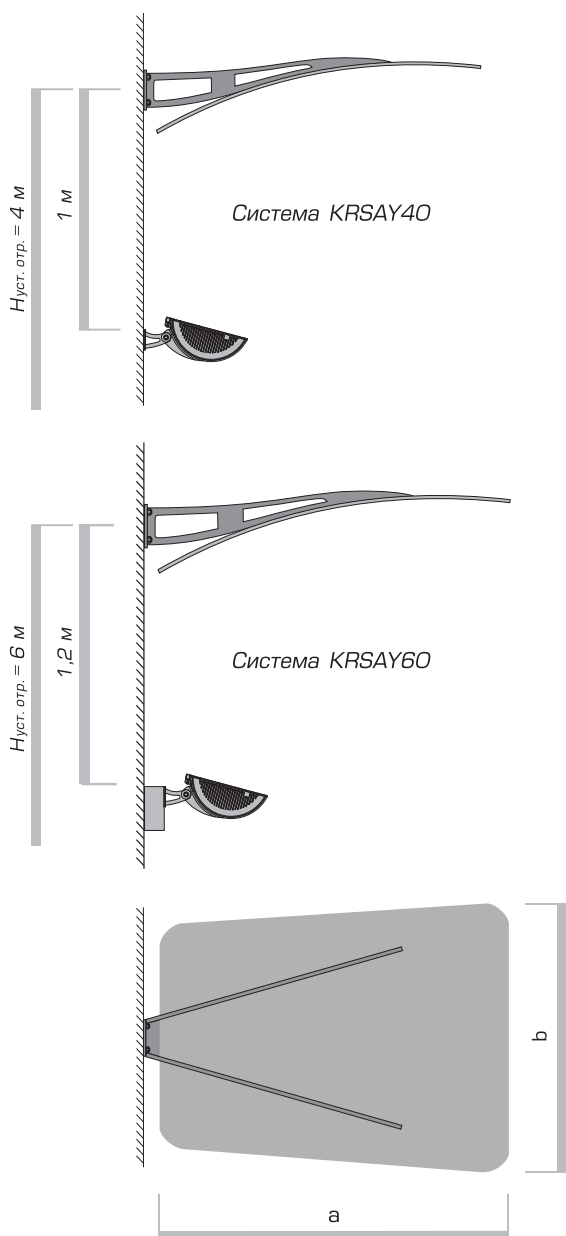

Конструкция

Изготовлена из алюминиевого сплава.
Степень защиты светильника – IP65.

Источник света

Для KRSAY40 – металлогалогенная лампа мощностью 150 Вт с цоколем R_{x7s} (цвет свечения NDL).
Для KRSAY60 – металлогалогенная лампа мощностью 250 Вт с цоколем FC2 (цвет свечения NDL).

Подключение

Подключение – к сети 220 В, 50 Гц.
Максимальное сечение присоединяемых проводников – 16 мм².

Окраска

Производится по порошковой технологии.
Цвет – любой из палитры базовых цветов (стр. 284).

Код изделия	a	b	Вес, кг
KRSAY40	1010	765	27
KRSAY60	1360	1050	43
Code	Weight, kg		

Диаграммы освещенности

для KRSAY40 (H_{уст. отр.} = 4 м)

для KRSAY60 (H_{уст. отр.} = 6 м)

Код для заказа кронштейна состоит из кода изделия и кода цвета изделия из базовой палитры, например: KRSAY40 – BLK/MT