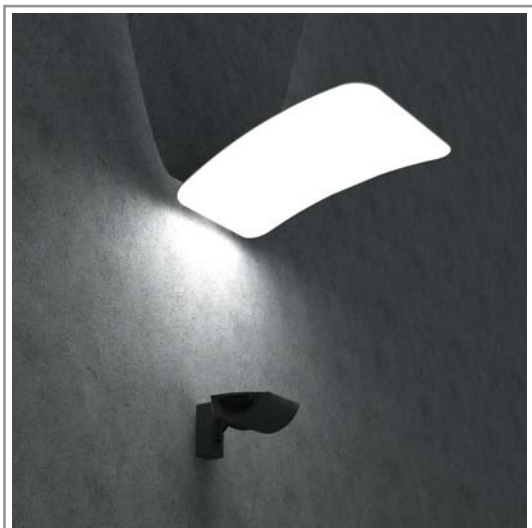

КРОНШТЕЙН «САЙМА»

Назначение

Система отраженного света из прожектора и отражателя для освещения площадей, улиц, парковок и др.

Комплектация

Поставляется в комплекте с источниками света и пускорегулирующим устройством.

Конструкция

Изготовлена из алюминиевого сплава.
Степень защиты светильника – IP65.

Источник света

Для KRSAY40 – металлогалогенная лампа мощностью 150 Вт с цоколем R_{x7s} (цвет свечения NDL).
Для KRSAY60 – металлогалогенная лампа мощностью 250 Вт с цоколем FC2 (цвет свечения NDL).

Подключение

Подключение – к сети 220 В, 50 Гц.
Максимальное сечение присоединяемых проводников – 16 мм².

Окраска

Производится по порошковой технологии.
Цвет – любой из палитры базовых цветов (стр. 284).

Код изделия	a	b	Вес, кг
KRSAY40	1010	765	27
KRSAY60	1360	1050	43
Code	Weight, kg		