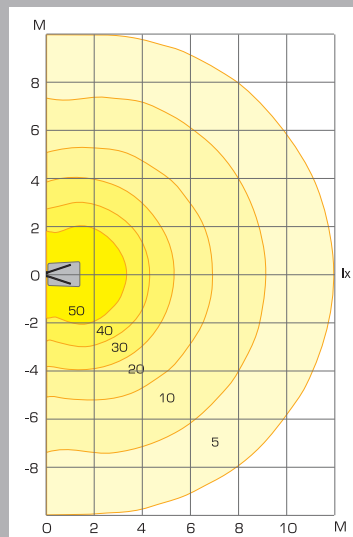

Подключение

Подключение – к сети 220 В, 50 Гц.
Максимальное сечение присоединяемых проводников – 16 мм².

Окраска

Производится по порошковой технологии.
Цвет – любой из палитры базовых цветов (стр. 284).

Код изделия	a	b	Вес, кг
KRSAY40	1010	765	27
KRSAY60	1360	1050	43
Code	Weight, kg		

Диаграммы освещенности

для KRSAY40 (H_{уст. отр.} = 4 м)

для KRSAY60 (H_{уст. отр.} = 6 м)

Код для заказа кронштейна состоит из кода изделия и кода цвета изделия из базовой палитры, например: KRSAY40 – BLK/MT