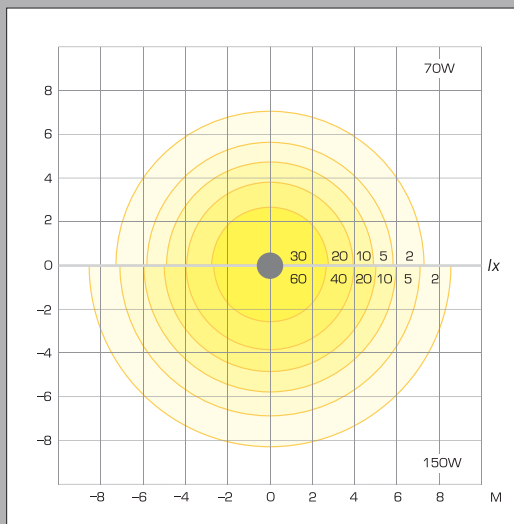

Назначение

Светильник отраженного света для освещения парков, площадей, улиц, парковок и др. открытых пространств.

Комплектация

Поставляется в комплекте с источником света и пускорегулирующим устройством.

Опора заказывается отдельно.

Конструкция

Изготовлен из алюминиевого сплава.

Рефлектор – с алюминиевым напылением, фасетированный, обладает высокой отражающей способностью.

Зеркальный слой защищен от внешних воздействий по специальной технологии.

Светильник предназначен для крепления на опору типа «СВИРЬ», «ЗЕНИТ», «КАЗАНЬ» и др.

Степень защиты светильника – IP65.

Источник света

Металлогалогенная лампа мощностью 70 или 150 Вт. с цоколем G12 (цвет свечения NDЛ).

Подключение

Подключение – к сети 220 В, 50 Гц.

Максимальное сечение присоединяемых проводников – 16 мм².

Окраска

Производится по порошковой технологии.

Цвет – любой из палитры базовых цветов (стр. 284).

Диаграммы освещенности

для NVsm/70/150W, h = 4 м