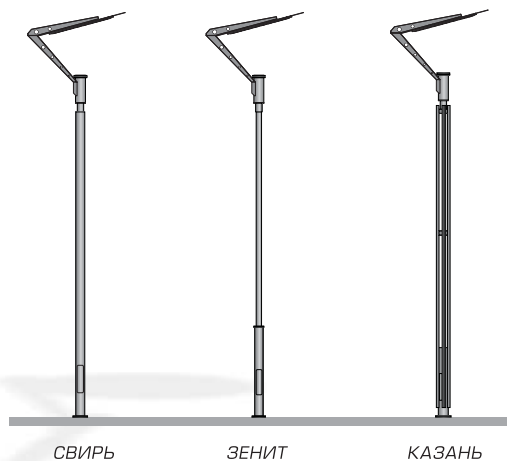

Светильник отраженного света «НАРВА»

Варианты размещения светильника на разных опорах

Код изделия	Вес, кг
NVsm/70W	17
NVsm/150W	17
NVas/70W	17
NVas/150W	17
Code	Weight, kg

Код для заказа светильника состоит из **кода изделия** и **кода цвета изделия** из базовой палитры, например: NVsm/70W-GRAY