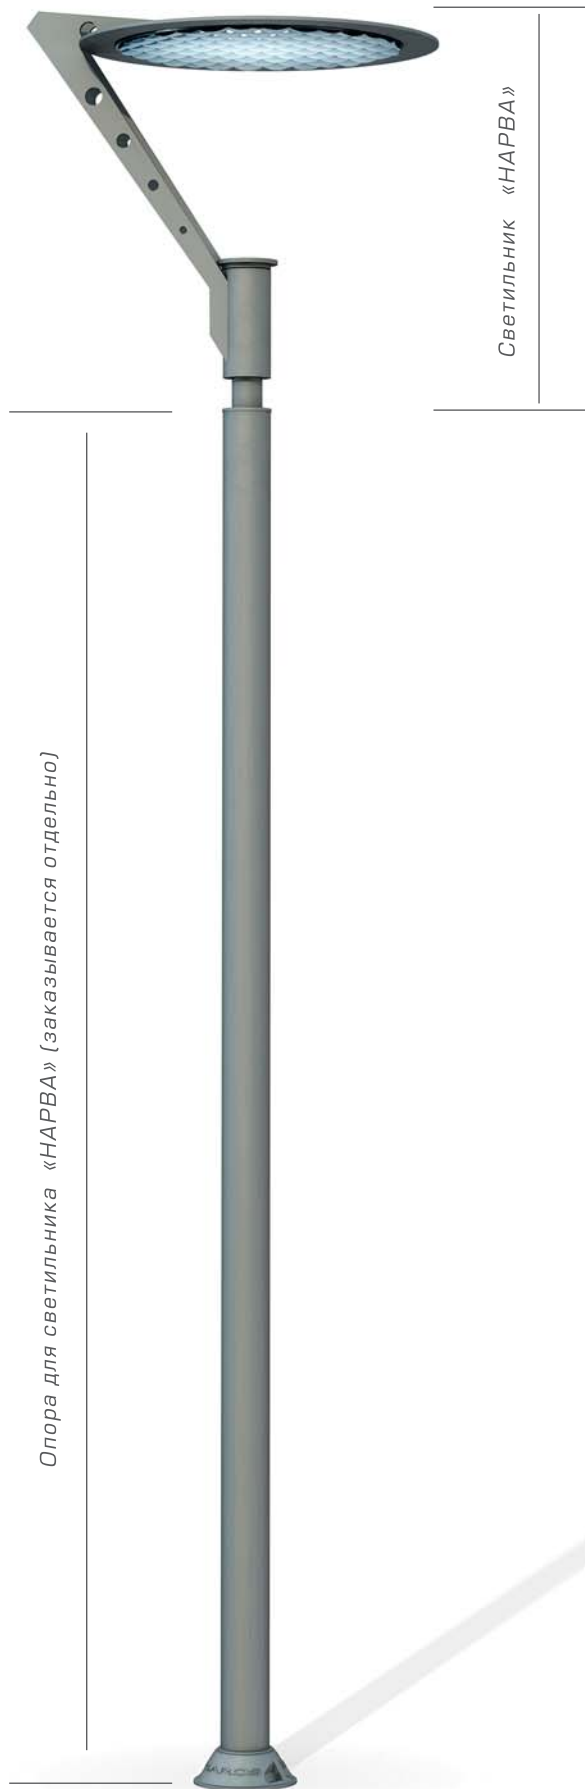

Светильник отраженного света «НАРВА»

Варианты размещения светильника на разных опорах

Код изделия	Вес, кг
NVsm/70W	17
NVsm/150W	17
NVas/70W	17
NVas/150W	17
Code	Weight, kg

Код для заказа светильника состоит из **кода изделия** и **кода цвета изделия** из базовой палитры, например: NVsm/70W-GRAY