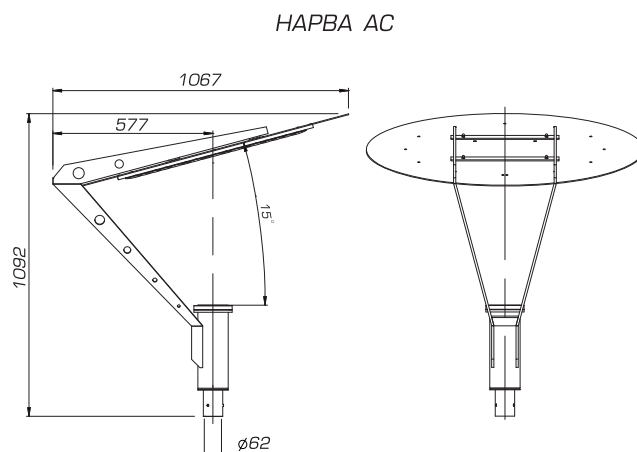

Светильник отраженного света «НАРВА»

Варианты размещения светильника на разных опорах

Код изделия	Вес, кг
NVsm/70W	17
NVsm/150W	17
NVas/70W	17
NVas/150W	17
Code	Weight, kg

Код для заказа светильника состоит из **кода изделия** и **кода цвета изделия** из базовой палитры, например: NVsm/70W-GRAY