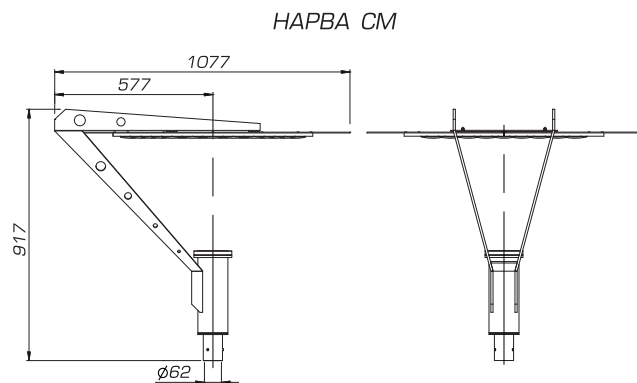

Светильник отраженного света «НАРВА»

Варианты размещения светильника на разных опорах

Код изделия	Вес, кг
NVsm/70W	17
NVsm/150W	17
NVas/70W	17
NVas/150W	17
Code	Weight, kg

Код для заказа светильника состоит из **кода изделия** и **кода цвета изделия** из базовой палитры, например: NVsm/70W-GRAY