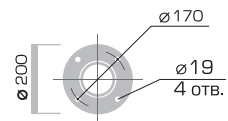

Осветительная система «ЛАХТА»

Код изделия	H, м	D, мм	Вес, кг
LAH 57	5,75	133	100
Code			Weight, kg

Дизайн опоры – архитектор К.С.Трофимов

Код для заказа опоры состоит из **кода изделия** и **кода цвета изделия** из базовой палитры, например : LAH 57 – BLK/MM