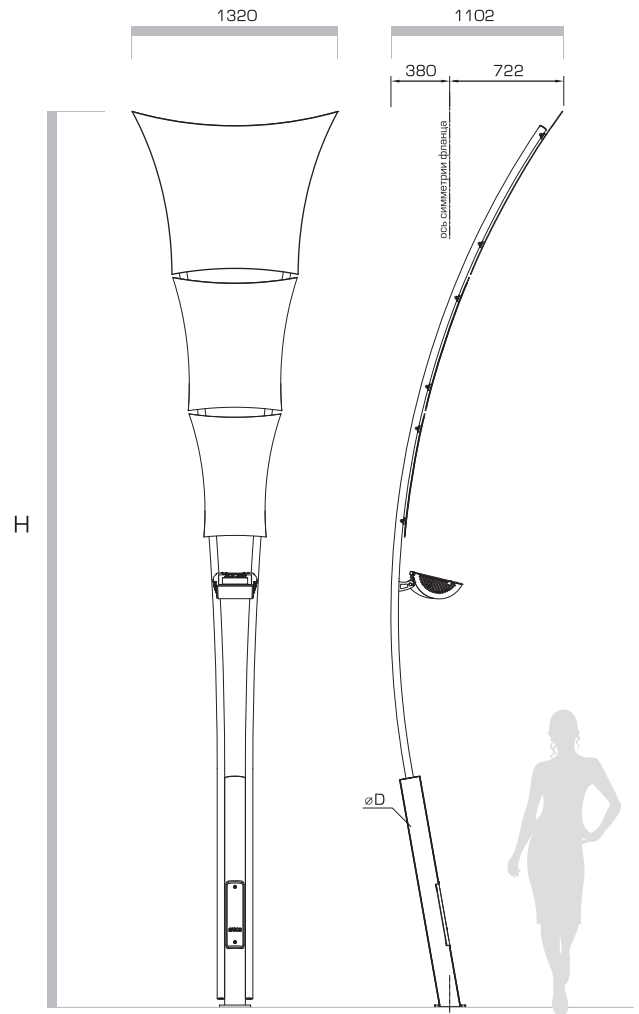

Осветительная система «ЛАХТА»

Код изделия	H, м	D, мм	Вес, кг
LAH 57	5,75	133	100
Code			Weight, kg

Дизайн опоры – архитектор К.С.Трофимов

Код для заказа опоры состоит из **кода изделия** и **кода цвета изделия** из базовой палитры, например : LAH 57 – BLK/MM