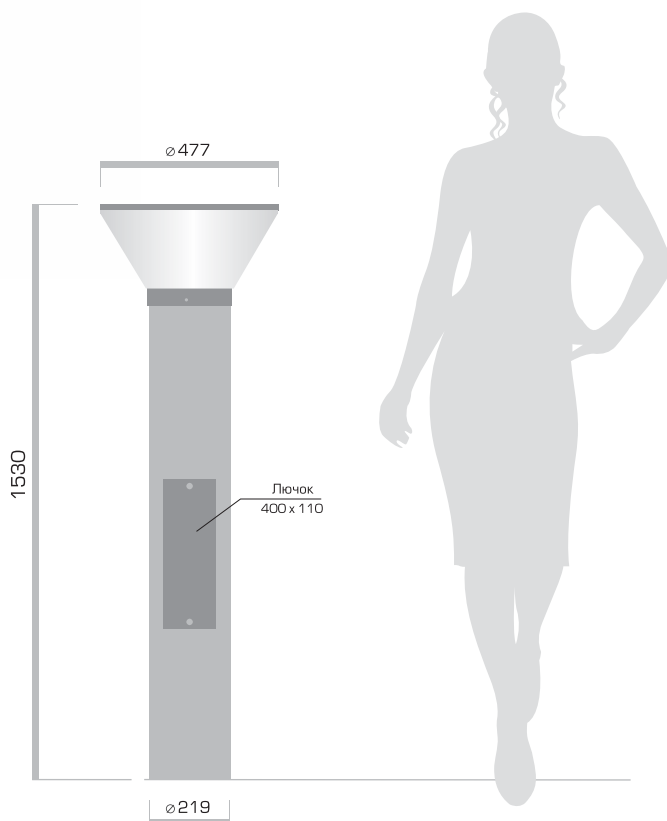

ТОРШЕР «СПАЙК»

Назначение

Декоративный стальной торшер.

Комплектация

Комплектуется источником света.

Конструкция

Торшер изготовлен из стали, высота торшера 1,5 метра.
Материал плафона – ПЭТ опаловый. Степень защиты – IP 54.

Источник света

Компактная люминесцентная лампа (КЛЛ), мощностью 23 Вт.
Цоколь E27.

Подключение

Подключение – к сети 220 В, 50 Гц – через монтажную плату (заказывается отдельно). Максимальное сечение присоединяемых проводников – 16 мм². Класс защиты – 1 класс.

Окраска

Производится по порошковой технологии.
Цвет – любой из базовой палитры.

Дополнительные сведения

Для монтажа опоры используется фундамент FM1T.
Защита от коррозии – горячее цинкование.

Диаграмма освещенности для SP-23H

Код изделия	Н, м	Источник света	Вес, кг
SP15	1,53	1x23 Вт/КЛЛ	30
Code		Power, W	Weight, kg

Код для заказа светильника состоит из **кода изделия** и **кода цвета корпуса**, например: SP15 – BLK