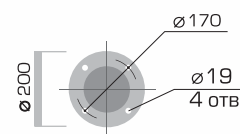

ТОРШЕР «ЛУНА»

Код изделия	H, м	D, мм	d, мм	Вес, кг
TL15	1,5	133	32	7,8
TL20	2,0	133	32	9
Code				Weight, kg

Код для заказа опоры состоит из **кода изделия** и **кода цвета изделия** из базовой палитры, например: TL15 – BLK