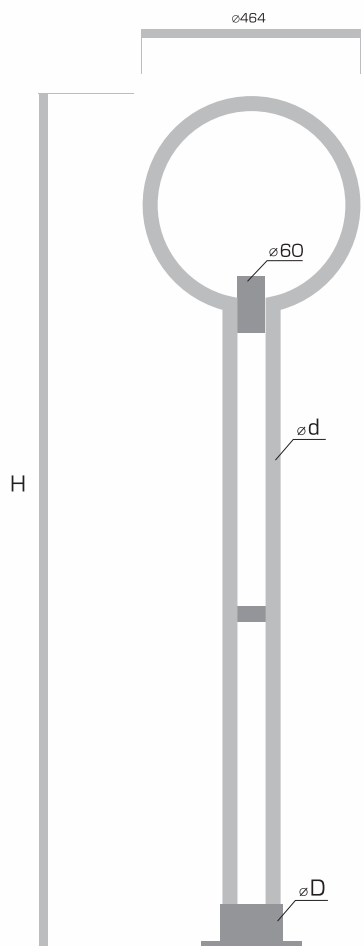

ТОРШЕР «ЛУНА»

Код изделия	H, м	D, мм	d, мм	Вес, кг
TL15	1,5	133	32	7,8
TL20	2,0	133	32	9
Code				Weight, kg

Код для заказа опоры состоит из **кода изделия** и **кода цвета изделия** из базовой палитры, например: TL15 – BLK