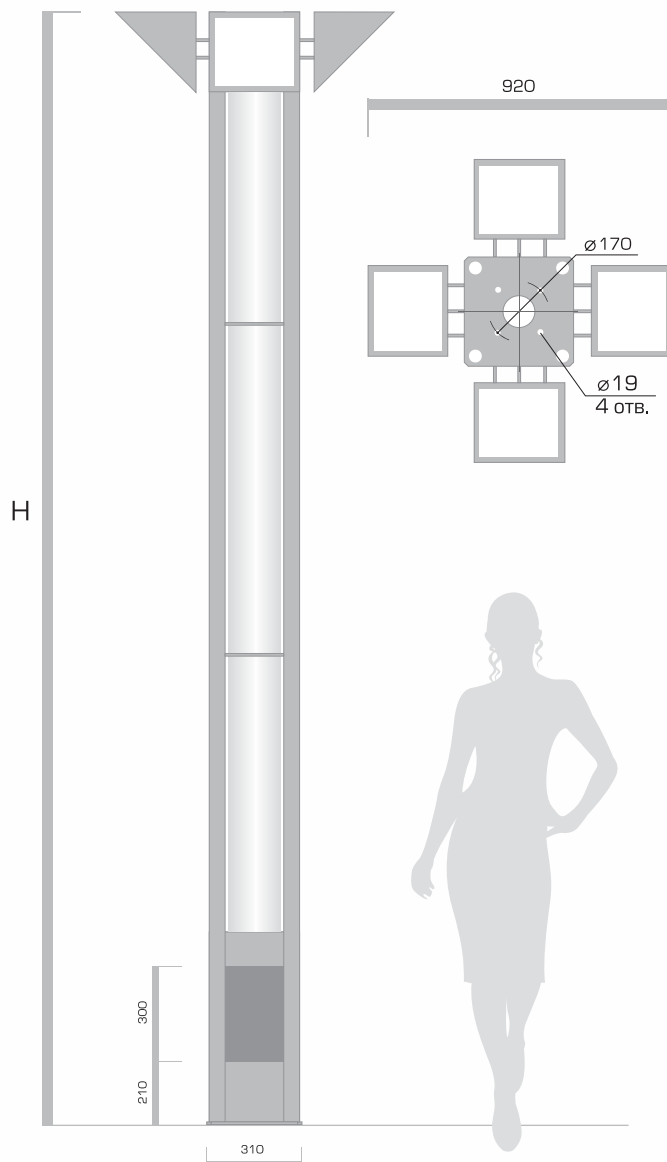

ОПОРА «СИТИ-КВАДРО»

Код изделия	Н, м	Вес, кг
QU38	3,8	45
Code		Weight, kg

Код для заказа опоры состоит из *кода изделия* и *кода цвета изделия* из базовой палитры, например: QU38 – GRAY