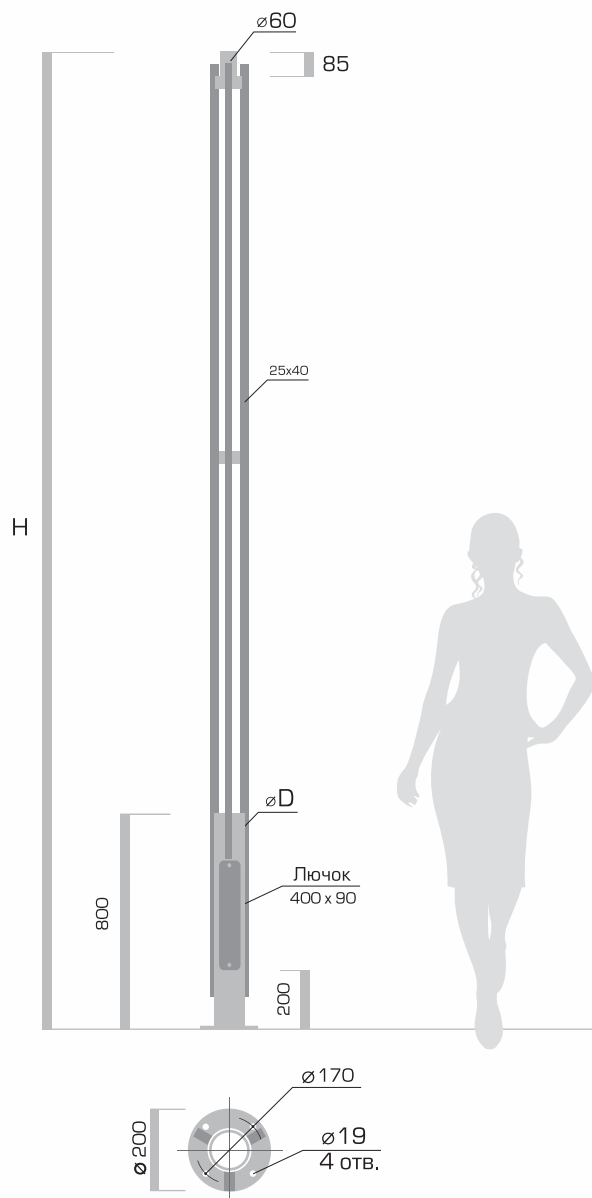

ОПОРА «КАЗАНЬ»

Код изделия	H, м	D, мм	Вес, кг
KAZ40	4,0	108	27
Code			Weight, kg

Код для заказа опоры состоит из **кода изделия** и **кода цвета изделия** из базовой палитры, например: KAZ40 – RED