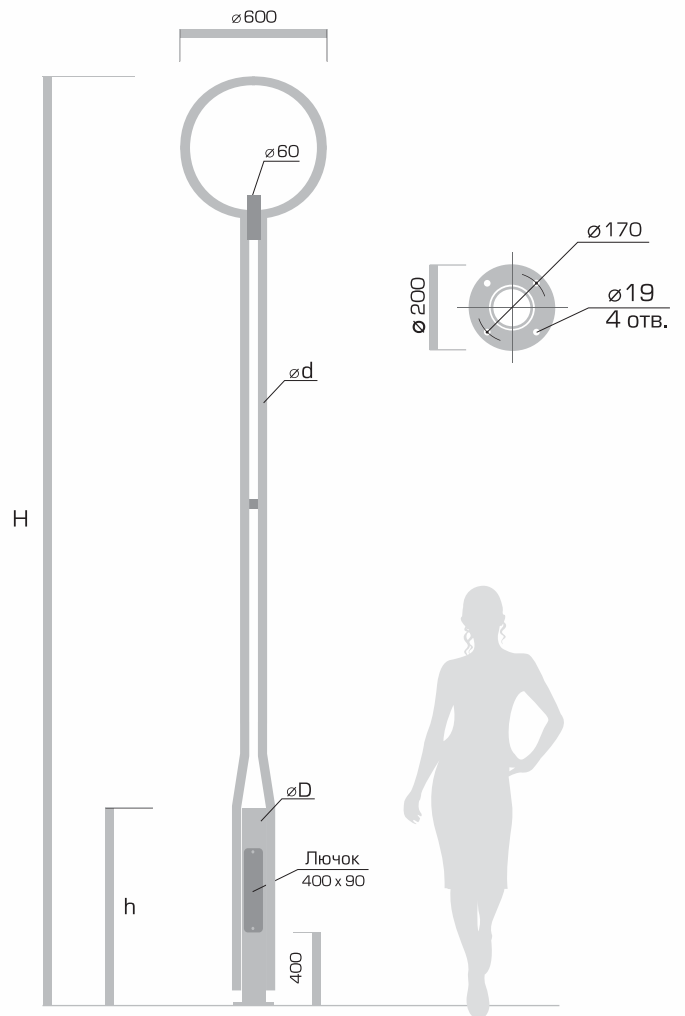

ОПОРА «ЛУНА»

Код изделия	H, м	h, м	D, мм	d, мм	Вес, кг
L40	4,0	1,0	108	42	35
Code					Weight, kg

Код для заказа опоры состоит из **кода изделия** и **кода цвета изделия** из базовой палитры, например: L40 – GRAY