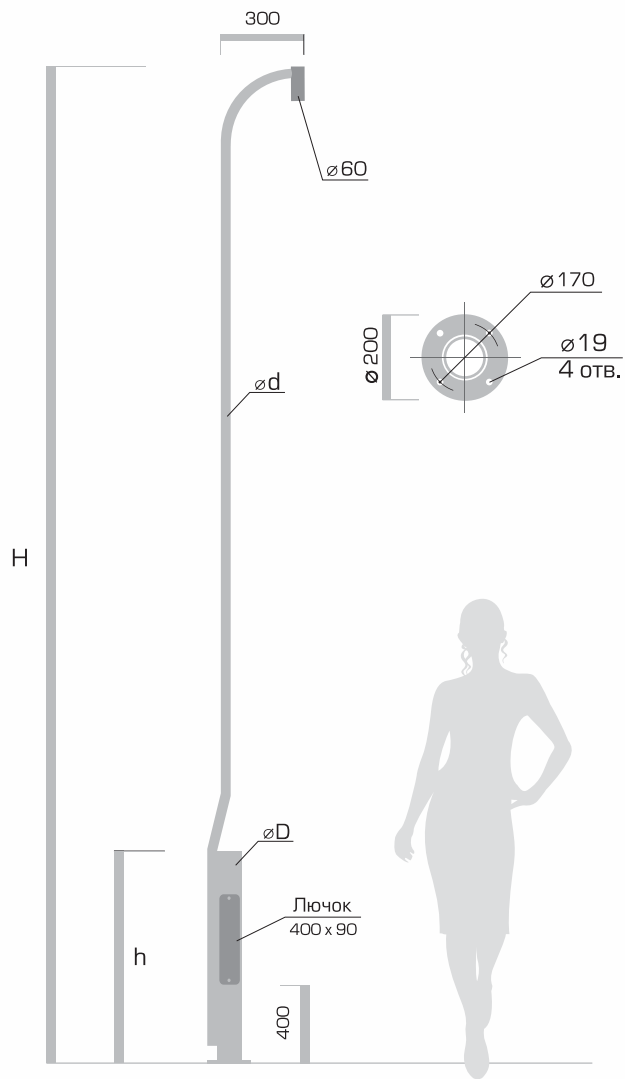

ОПОРА «СОЛО»

Код изделия	H, м	h, м	D, мм	d, мм	Вес, кг
SL40	4,0	1,0	108	42	25
Code					Weight, kg

Код для заказа опоры состоит из **кода изделия** и **кода цвета изделия** из базовой палитры, например: SL40 – BLUE