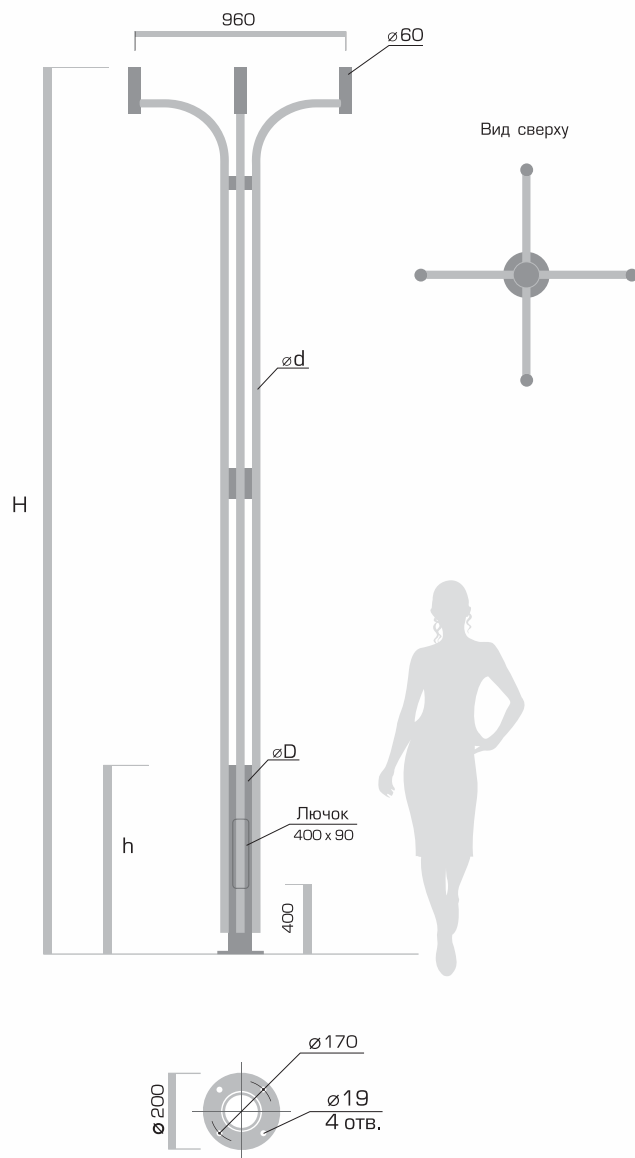

ОПОРА «ЗЕЛЕНОГОРСК»

Код изделия	H, м	h, м	D, мм	d, мм	Вес, кг
ZEL40	4,0	1,0	108	42	53
ZEL50	5,0	1,0	108	42	61
Code					Weight, kg

Код для заказа опоры состоит из **кода изделия** и **кода цвета изделия** из базовой палитры, например: ZEL40 – GRN