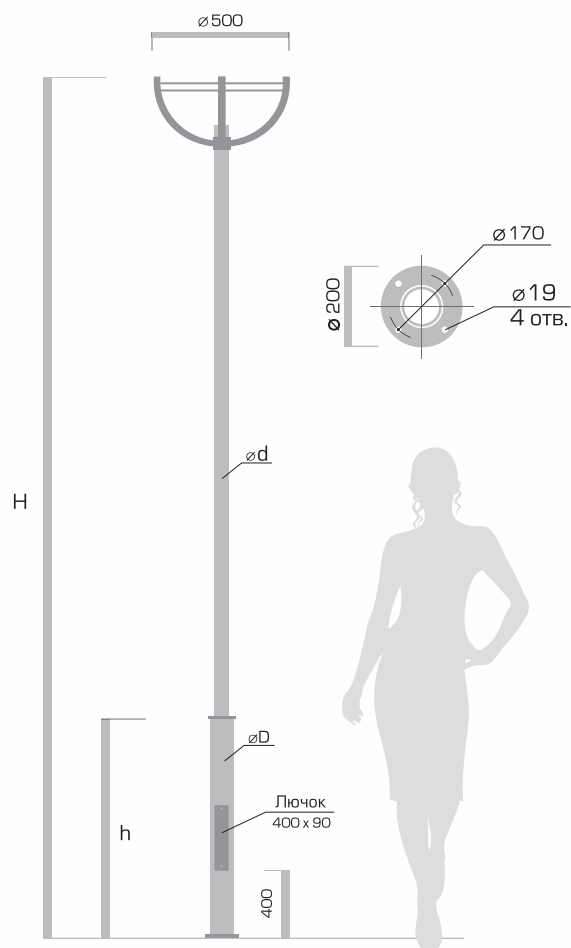

ОПОРА «САБОНИС»

Код изделия	H, м	h, м	D, мм	d, мм	Вес, кг
S32	3,2	1,0	108	60	30
S42	4,2	1,0	108	60	42
Code					Weight, kg

Код для заказа опоры состоит из **кода изделия** и **кода цвета изделия** из базовой палитры, например: S42 – BLK