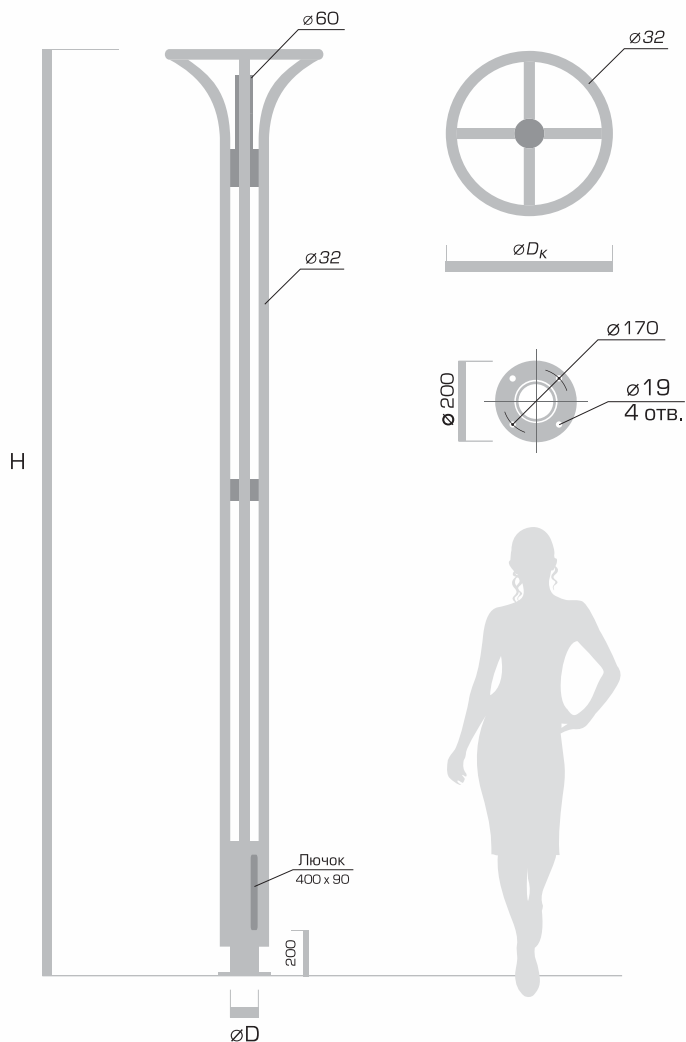

ОПОРА «САТУРН»

Код изделия	Диаметр шара, мм	D_k , мм	H, м	D, мм	Вес, кг
SN40/4	400	500	4,0	108	36
SN40/5	500	600	4,0	108	38
Code					Weight, kg

Код для заказа опоры состоит из **кода изделия** и **кода цвета изделия** из базовой палитры, например: SN40/4 – GRAY