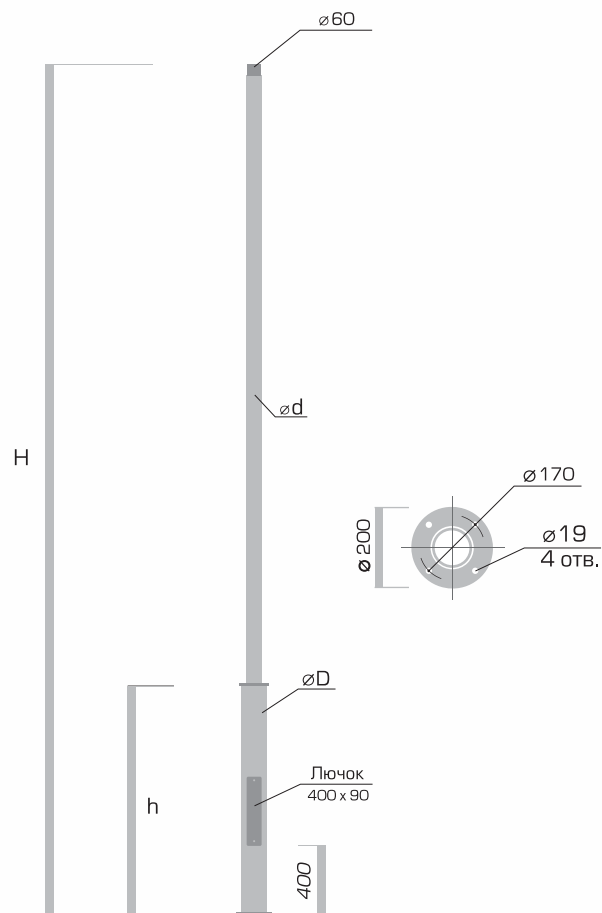

ОПОРА «ЗЕНИТ»

Код	H, м	h, м	D, мм	d, мм	Вес, кг
Z20	2,0	0,8	108	60	17
Z30	3,0	1,0	108	60	21
Z35	3,5	1,0	108	60	23
Z40	4,0	1,0	108	60	25
Z50	5,0	2,0	108	76	48
Z60	6,0	2,0	108	76	51
Code					Weight, kg

Код для заказа опоры состоит из **кода изделия** и **кода цвета изделия** из базовой палитры, например: Z40 – BLK