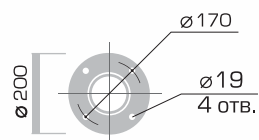

Осветительная система «ИМАТРА»

Код изделия	H, м	D, мм	b x c, мм	Вес, кг
IM43/70W	4,3	108	20x40	20
IM43/150W	4,3	108	20x40	20
Code				Weight, kg

Код для заказа опоры состоит из **кода изделия** и **кода цвета изделия** из базовой палитры, например: IM43/150W-BLK