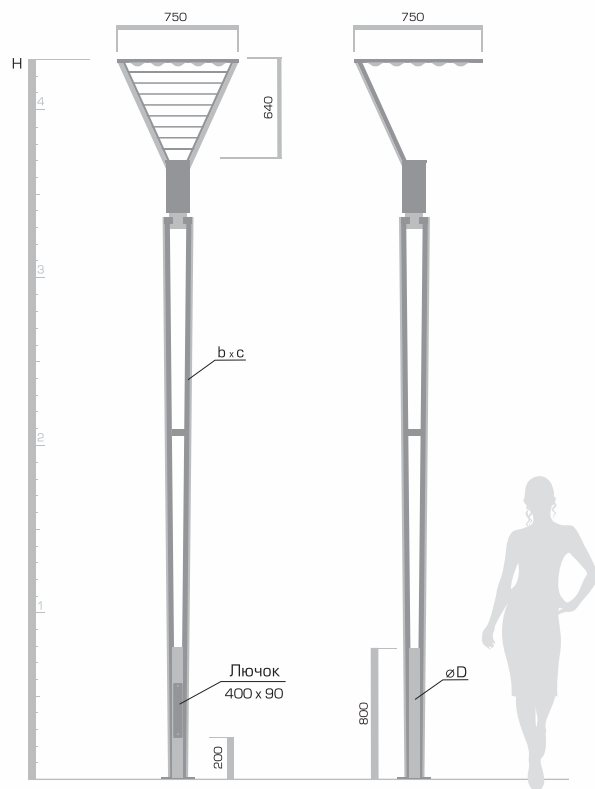

Осветительная система «ИМАТРА»

Код изделия	H, м	D, мм	b x c, мм	Вес, кг
IM43/70W	4,3	108	20x40	20
IM43/150W	4,3	108	20x40	20
Code				Weight, kg

Код для заказа опоры состоит из **кода изделия** и **кода цвета изделия** из базовой палитры, например: IM43/150W-BLK