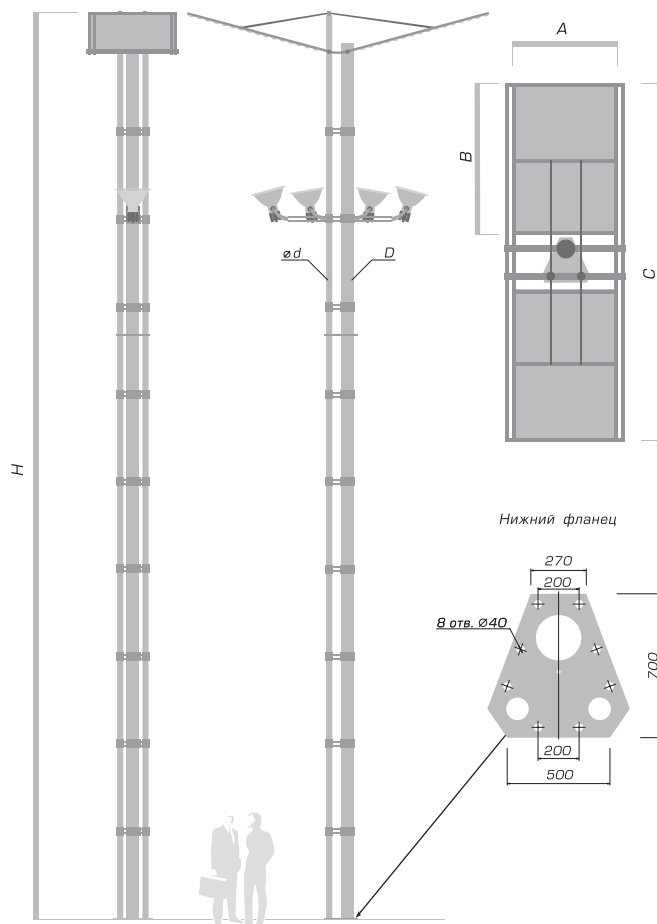

Осветительная система «ОХТА»

РЕФЛЕКТОР (секция)

Код изделия	H, м	d, мм	D, мм	A, мм	B, мм	C, мм	Вес, кг
ОН10/1	10	89	133	1300	2000	2400	~ 600
ОН10/2	10	89	133	1300	2000	4500	~ 650
ОН15/1	15	108	219	1900	2500	3100	~ 1000
ОН15/2	15	108	219	1900	2500	5650	~ 1050
ОН20/1	20	108	219	2500	3150	3800	~ 1300
ОН20/2	20	108	219	2500	3150	6800	~ 1350
Code							Weight, kg