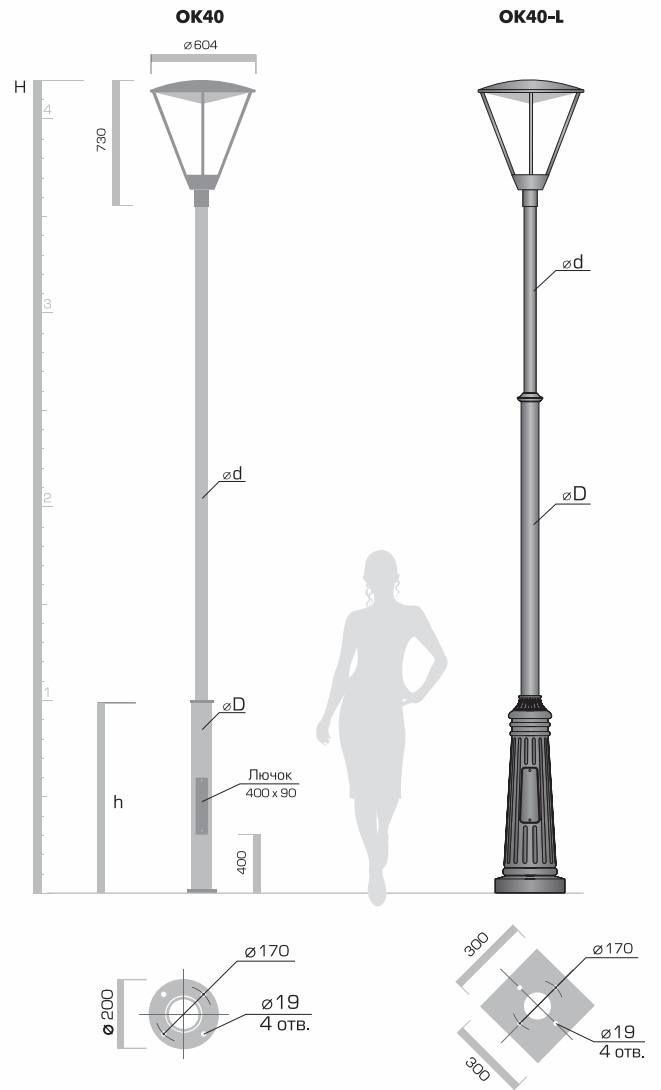

Осветительная система «ОККЕРВИЛЬ»

Код изделия	H, м	h, м	d, мм	D, мм	Вес, кг
OK40/70	4,2	1,0	60	108	32
OK40/150	4,2	1,0	60	108	32
OK40-L/70	4,2	0,9	60	76	97
OK40-L/150	4,2	0,9	60	76	97
Code					Weight, kg

Код для заказа опоры состоит из **кода изделия** и **кода цвета изделия** из базовой палитры, например: OK40/70 – BLK