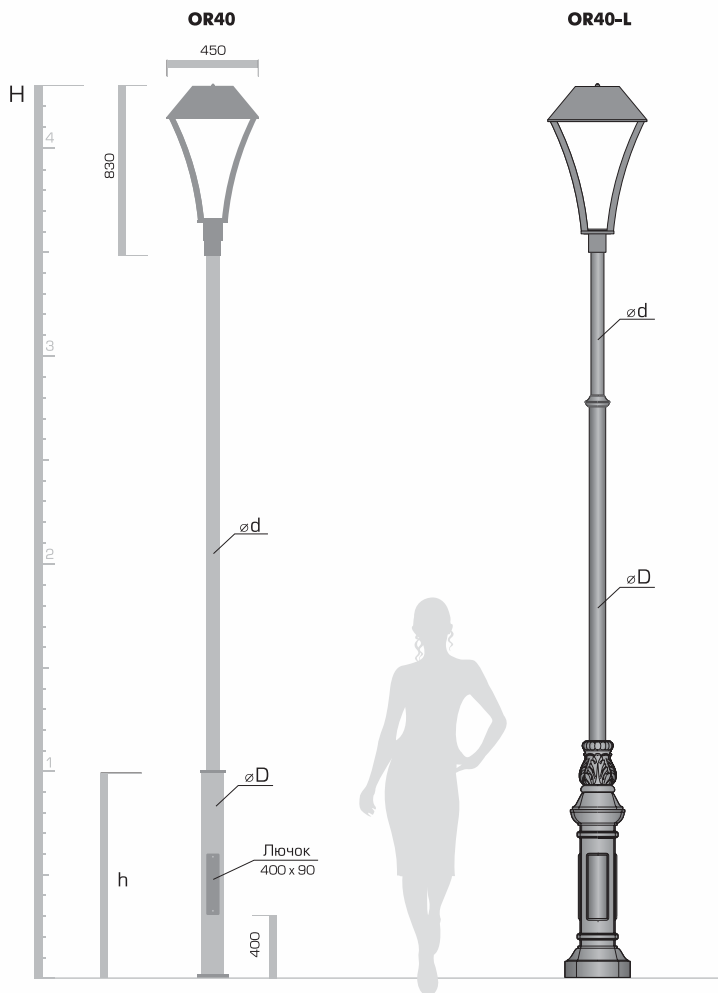

Осветительная система «ОРЕДЕЖ»

Код изделия	H, м	h, м	D, мм	d, мм	Вес, кг
OR40/70	4,3	1,0	108	60	30
OR40/150	4,3	1,0	108	60	30
OR40-L/70	4,3	0,8	76	60	105
OR40-L/150	4,3	0,8	76	60	105
Code	Weight, kg				

Код для заказа опоры состоит из **кода изделия** и **кода цвета изделия** из базовой палитры, например: OR40/150 – GRAY