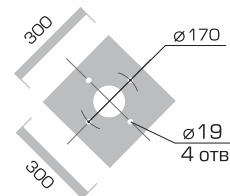

Осветительная система «ОРЕДЕЖ»

Код изделия	H, м	h, м	D, мм	d, мм	Вес, кг
OR40/70	4,3	1,0	108	60	30
OR40/150	4,3	1,0	108	60	30
OR40-L/70	4,3	0,8	76	60	105
OR40-L/150	4,3	0,8	76	60	105
Code	Weight, kg				

Код для заказа опоры состоит из **кода изделия** и **кода цвета изделия** из базовой палитры, например: OR40/150 – GRAY