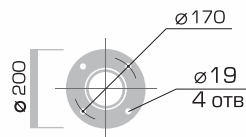

Осветительная система «ОРЕДЕЖ»

Код изделия	H, м	h, м	D, мм	d, мм	Вес, кг
OR40/70	4,3	1,0	108	60	30
OR40/150	4,3	1,0	108	60	30
OR40-L/70	4,3	0,8	76	60	105
OR40-L/150	4,3	0,8	76	60	105
Code	Weight, kg				

Код для заказа опоры состоит из **кода изделия** и **кода цвета изделия** из базовой палитры, например: OR40/150 – GRAY