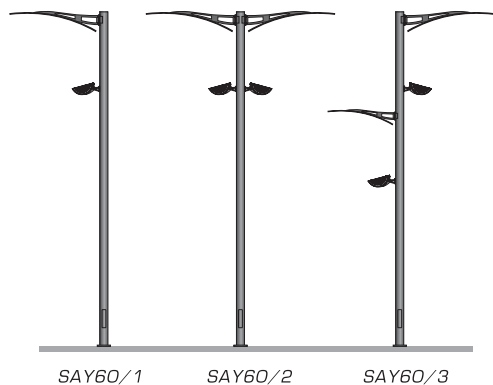

Назначение

Система отраженного света для освещения парков, площадей, улиц, парковок и др. открытых пространств.

Комплектация

Поставляется в комплекте с источниками света и пускорегулирующим устройством.

Осветительная система

может поставляться в варианте крепления на стену KRSAY60 (без опоры).

В комплект входит декоративный фланец FLD2 (стр.85)

Конструкция

Опора изготовлена из стали,

отражатель – из алюминиевого сплава.

Степень защиты светильника – IP65.

Источник света

Для SAY60/1 и KRSAY60 – металлогалогенная лампа мощностью 250 Вт.

Для SAY60/2 – две металлогалогенные лампы мощностью 250 Вт.

Для SAY60/3 – две металлогалогенные лампы мощностью 70 и 250 Вт.

Подключение

Подключение – к сети 220 В, 50 Гц.

Максимальное сечение присоединяемых проводников – 16 мм².

Окраска

Производится по порошковой технологии.

Цвет – любой из базовой палитры.

Дополнительные сведения

Для монтажа опоры используется фундамент FM1.

Защита от коррозии – горячее цинкование.

Варианты размещения отражателей