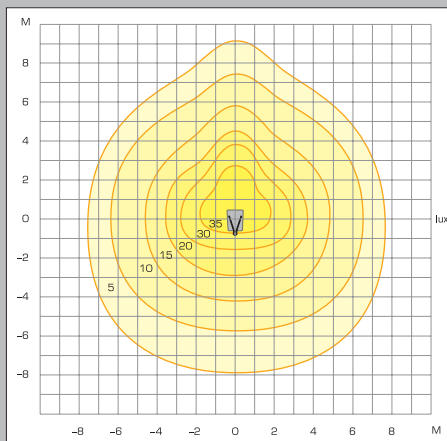

Диаграммы освещенности для SAY60/1, lux