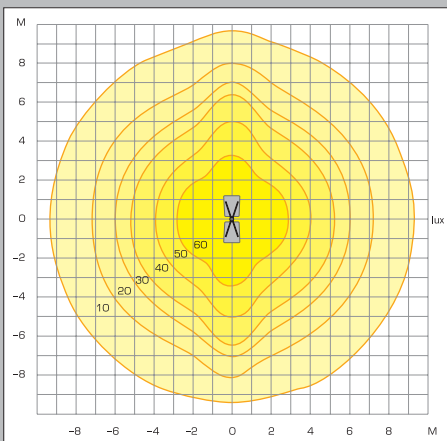

Для монтажа опоры используется фундамент FM1.

Защита от коррозии – горячее цинкование.

Варианты размещения отражателей

Диаграммы освещенности для SAY60/1, lux

для SAY60/2, lux

для SAY60/3, lux