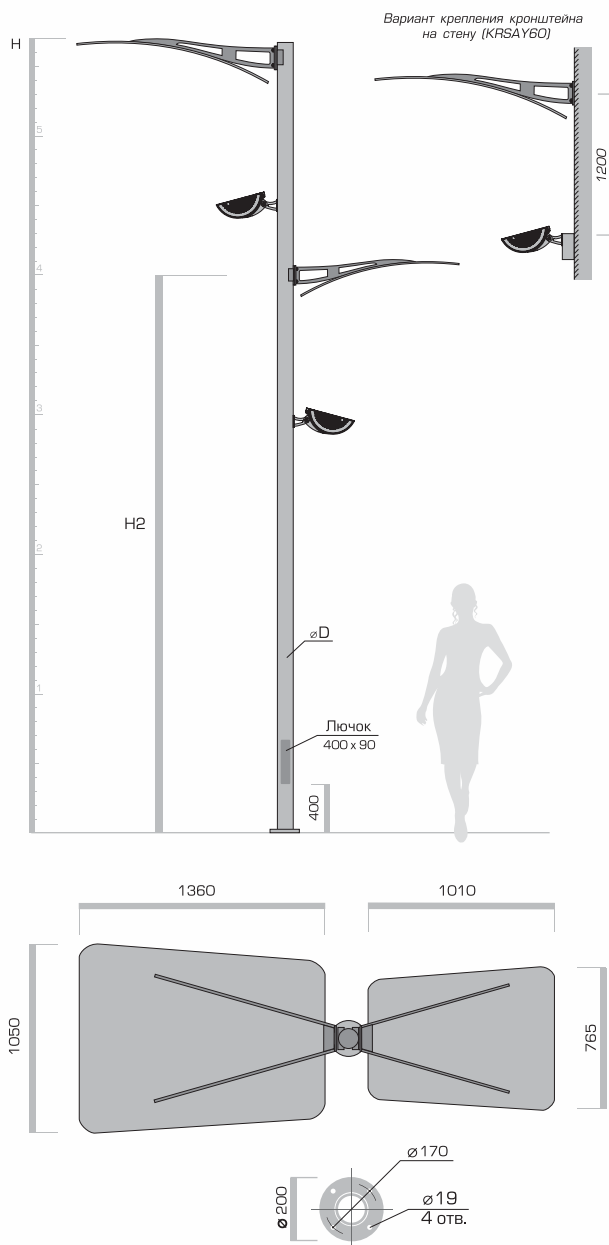

Осветительная система «САЙМА-60»

Код изделия	H, м	H2, м	D, мм	Вес, кг
SAY60/1	5,8	4,0	133	142
SAY60/2	5,8	4,0	133	197
SAY60/3	5,8	4,0	133	164
KRSAY60	-	-	-	43
Code				Weight, kg

Код для заказа опоры состоит из кода изделия и кода цвета изделия из базовой палитры, например: SAY60/2-BLK