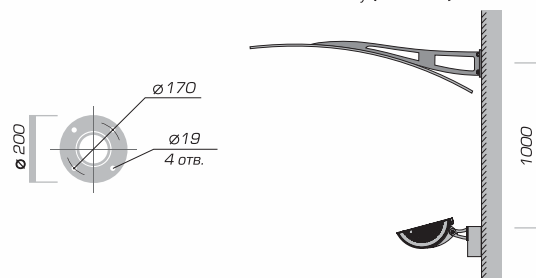

Осветительная система «САЙМА-40»

Вариант крепления кронштейна на стену (KRSAY40)

Варианты размещения отражателей

Код изделия	Н, м	D, мм	Вес, кг
SAY40/1	3,9	108	68
SAY40/2	3,9	108	90
KRSAY40	-	-	25
Code			Weight, kg

Код для заказа опоры состоит из **кода изделия** и **кода цвета изделия** из базовой палитры, например: SAY40/2-GRAY