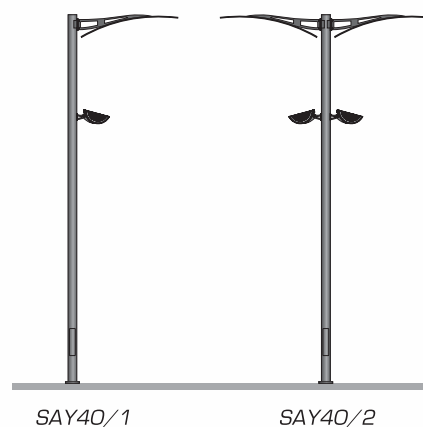

Осветительная система «САЙМА-40»

Вариант крепления кронштейна на стену (KRSAY40)

Варианты размещения отражателей

Код изделия	Н, м	D, мм	Вес, кг
SAY40/1	3,9	108	68
SAY40/2	3,9	108	90
KRSAY40	-	-	25
Code			Weight, kg

Код для заказа опоры состоит из **кода изделия** и **кода цвета изделия** из базовой палитры, например: SAY40/2-GRAY