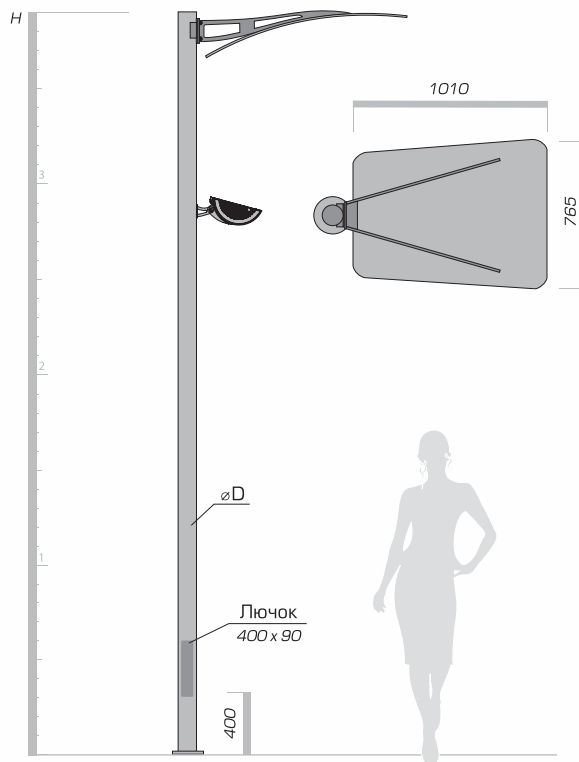

Осветительная система «САЙМА-40»

Вариант крепления кронштейна на стену (KRSAY40)

Варианты размещения отражателей

Код изделия	Н, м	D, мм	Вес, кг
SAY40/1	3,9	108	68
SAY40/2	3,9	108	90
KRSAY40	-	-	25
Code			Weight, kg

Код для заказа опоры состоит из **кода изделия** и **кода цвета изделия** из базовой палитры, например: SAY40/2-GRAY