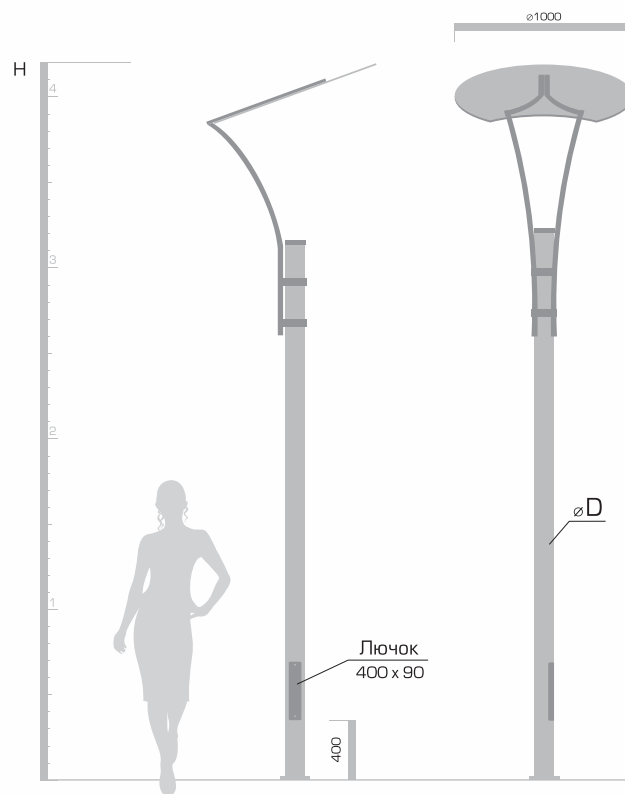

Осветительная система «ВУОКСА»

Код изделия	H, м	D, мм	Вес, кг
V40/70W	4,2	108	51
V40/150W	4,2	108	51
Code			Weight, kg

Код для заказа опоры состоит из **кода изделия** и **кода цвета изделия** из базовой палитры, например: V40/150W-BLK