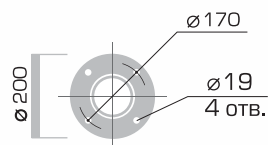

Осветительная система «ВУОКСА»

Код изделия	H, м	D, мм	Вес, кг
V40/70W	4,2	108	51
V40/150W	4,2	108	51
Code			Weight, kg

Код для заказа опоры состоит из **кода изделия** и **кода цвета изделия** из базовой палитры, например: V40/150W-BLK